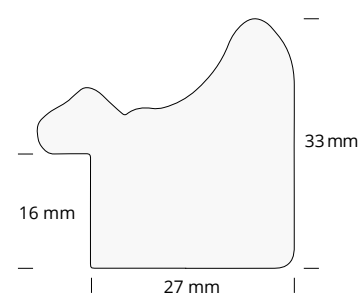

Sezione cornice dimensioni reali
Frame section real sizes