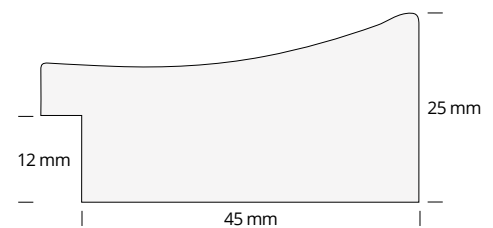

Sezione cornice dimensioni reali
Frame section real sizes