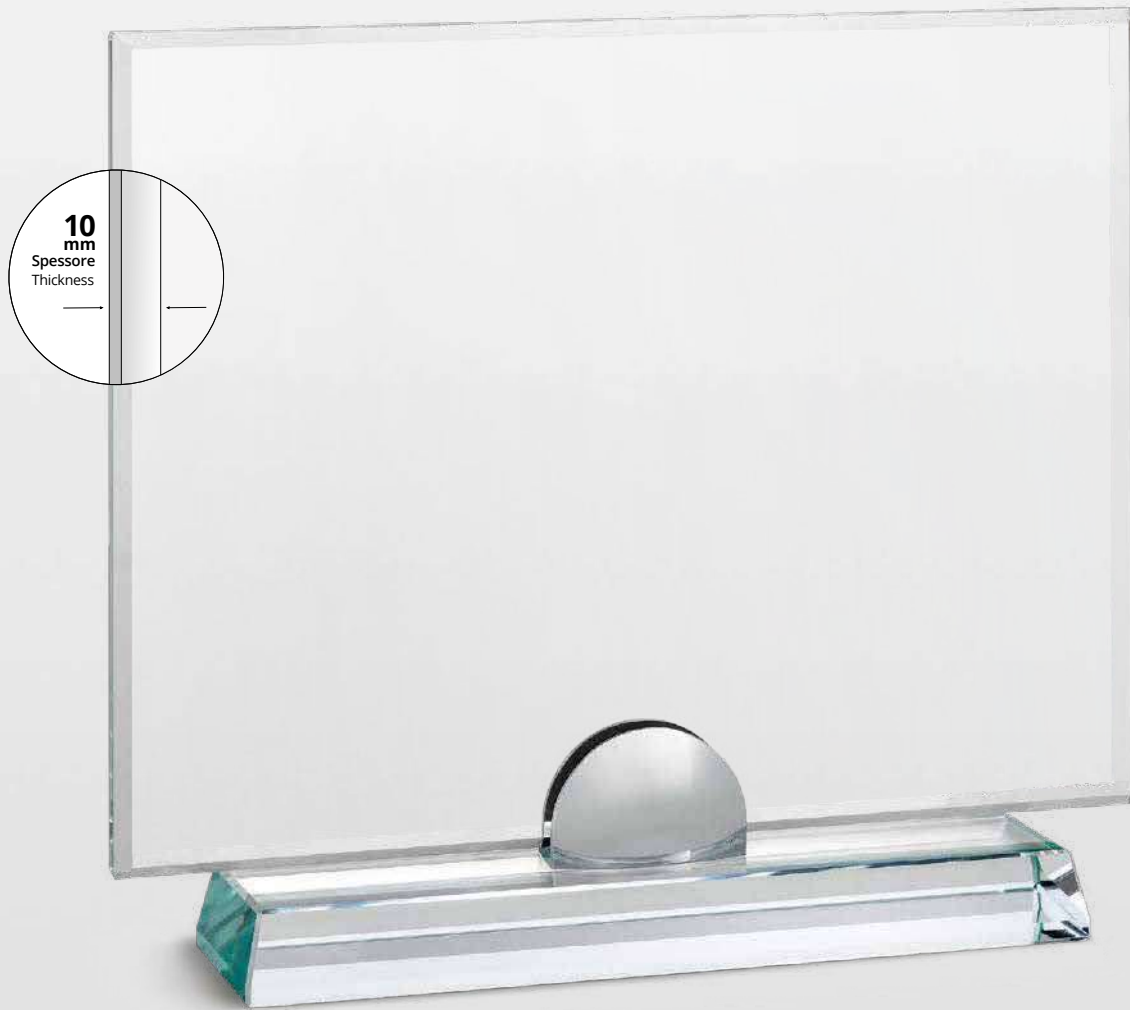

VS 24

Vetro trasparente con base in vetro NEW

Transparent glass with glass base

articolo item	dimensione dimension	spessore thickness	spessore base base thickness	targa plaque	confezione pack	personalizzazioni customizations	fissaggio fixing
VS 24 G	22x19,5 cm	10 mm	20 mm	12x17 cm	1-10 pz / pcs	stampa UV stampa transfer	
VS 24 M	19,5x17,5 cm	10 mm	20 mm	10x15 cm	1-10 pz / pcs	targa stampata	
VS 24 P	18x16 cm	10 mm	20 mm	9x12 cm	1-10 pz / pcs	marcatura laser CO₂