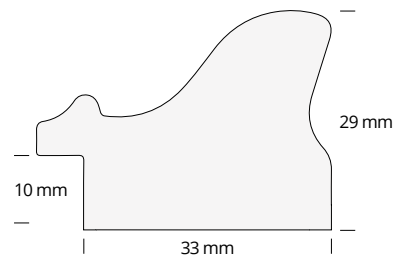

Sezione cornice dimensioni reali
Frame section real sizes