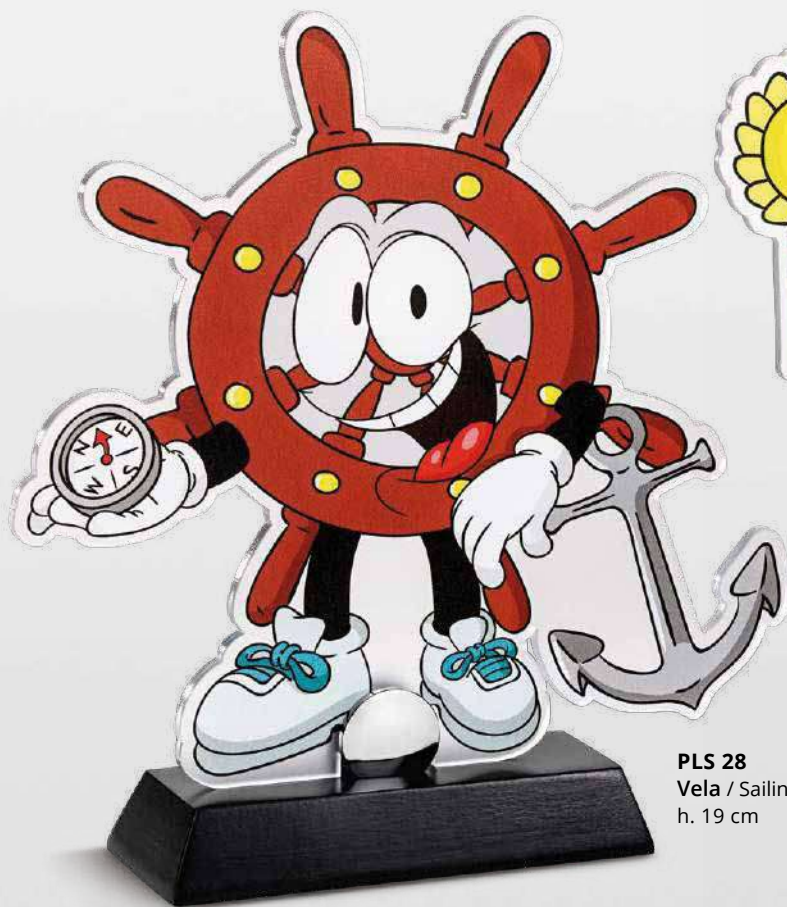

PLS 28
Vela / Sailing
h. 19 cm