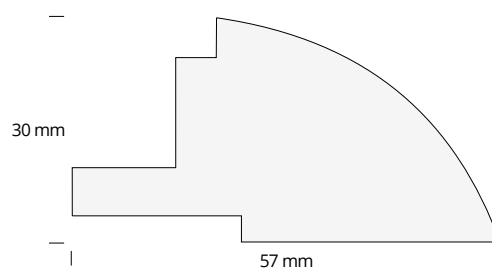

Sezione cornice dimensioni reali
Frame section real sizes

scatola protettiva
protective
cardboard box