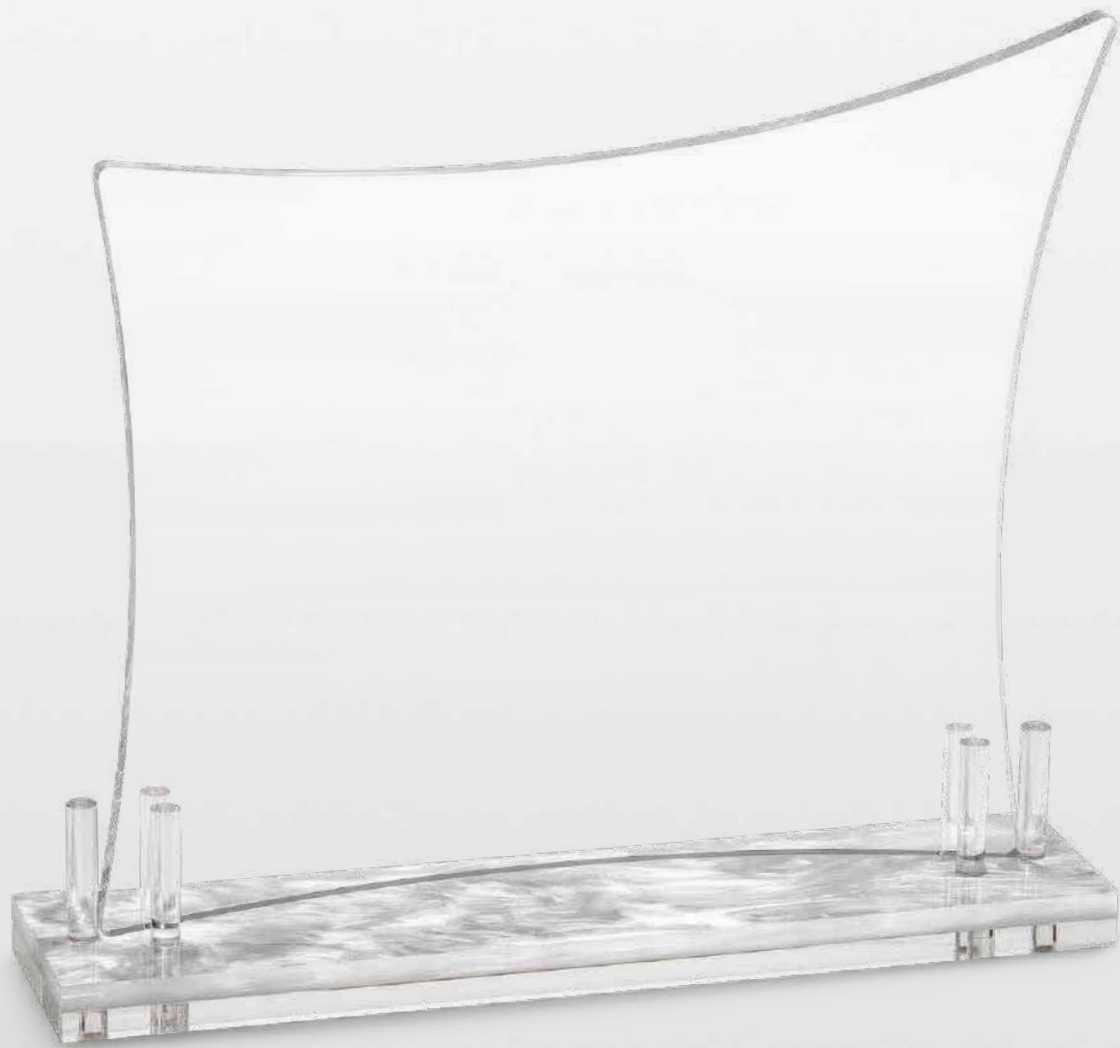

Stampa UV su metacrilato
UV printing on methacrylate

Base rimovibile
Removable base

Scatola regalo
Gift box

CV 10 - Cofanetto velluto blu e raso su richiesta
CV 10 - Blue velvet and satin casket on request