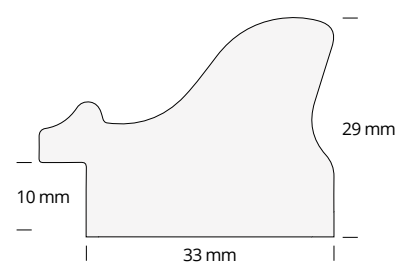

Sezione cornice dimensioni reali
Frame section real sizes