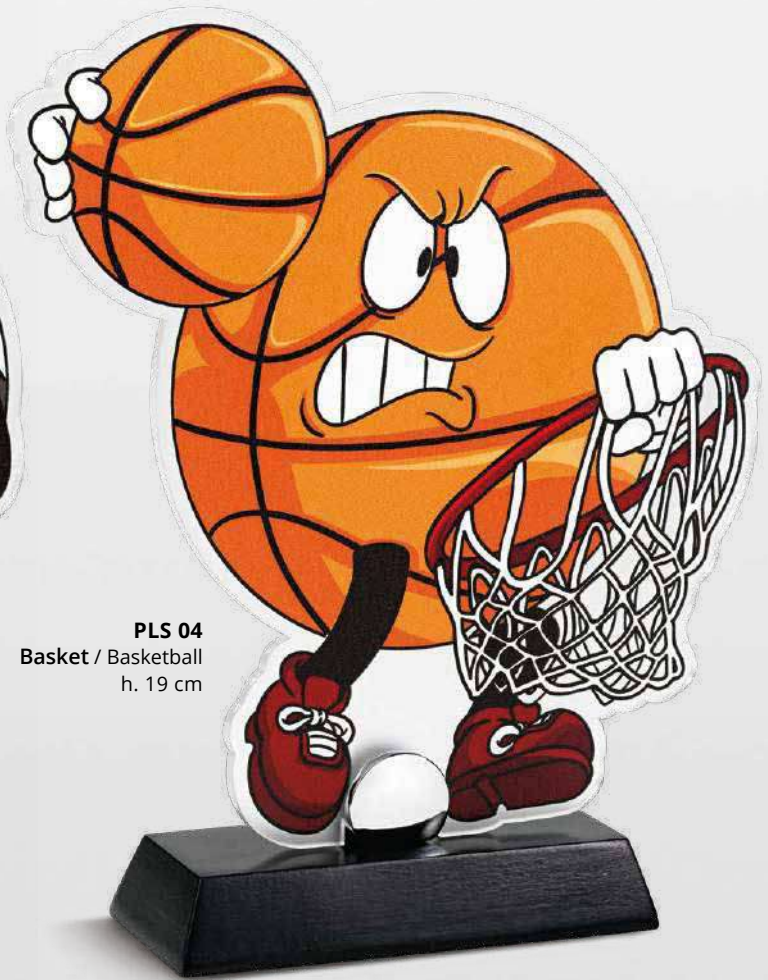

PLS 04
Basket / Basketball
h. 19 cm

Mlab
awards series

Trofei in metacrilato satinato con stampa UV e base in legno
Frosted methacrylate awards with UV printing and wooden base