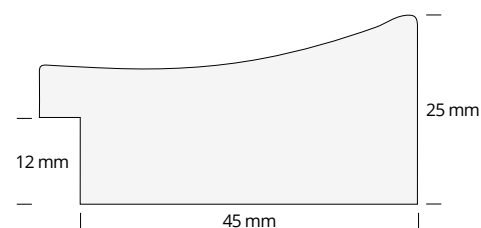

Sezione cornice dimensioni reali
Frame section real sizes