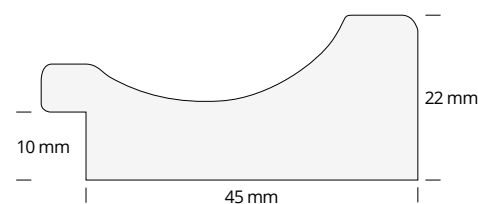

*Targa non inclusa / Plaque not included

Sezione cornice dimensioni reali
Frame section real sizes

CNR 70 P

varianti colore interno
internal color variations

- avorio / ivory
- blu / blue
- rosso / red
- verde / green