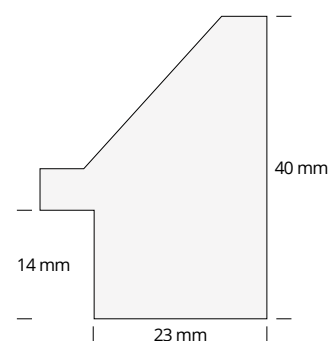

Sezione cornice dimensioni reali
Frame section real sizes