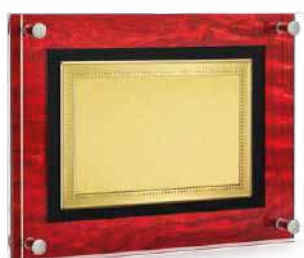

Porta targa in metacrilato accoppiato con distanziali
Paired methacrylate plaque holder with spacers

articolo item	dimensione dimension	spessore thickness	targa* plaque*	confezione pack	personalizzazioni customizations	fissaggio fixing
MCR 38 BP	22x17 cm	4+6+4 mm	10x15 cm	1 pz / pc		
MCR 38 RP	22x17 cm	4+6+4 mm	10x15 cm	1 pz / pc	targa stampata	chiuso con viti closed with screws
MCR 38 VP	22x17 cm	4+6+4 mm	10x15 cm	1 pz / pc		

*Targa non inclusa / Plaque not included

MCR 38 RP