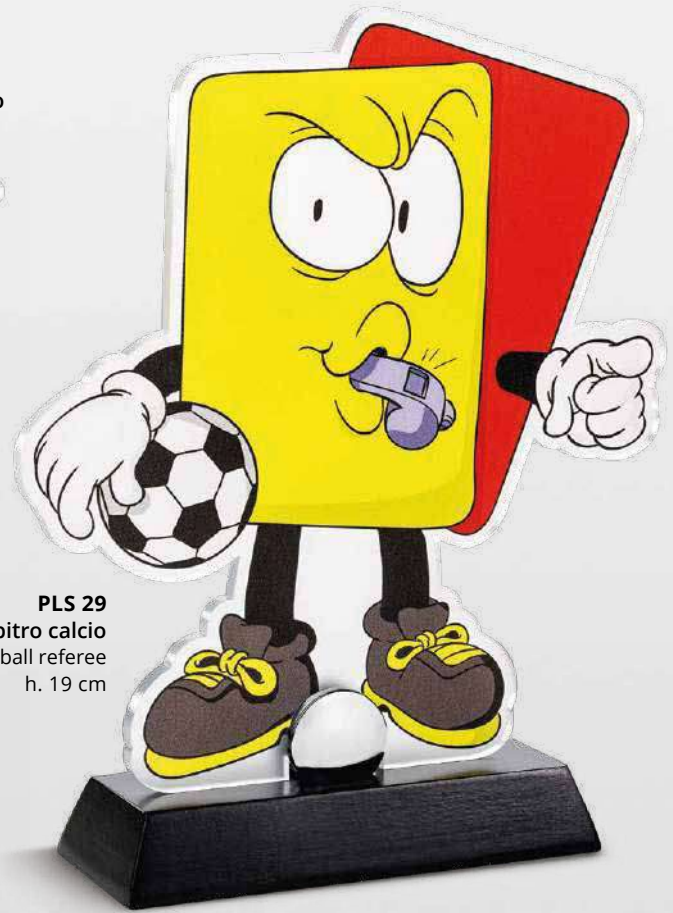

PLS 26
Tiro con l'arco
Archery
h. 19 cm

PLS 29
Arbitro calcio
Football referee
h. 19 cm

Trofei in metacrilato satinato con stampa UV e base in legno
Frosted methacrylate awards with UV printing and wooden base