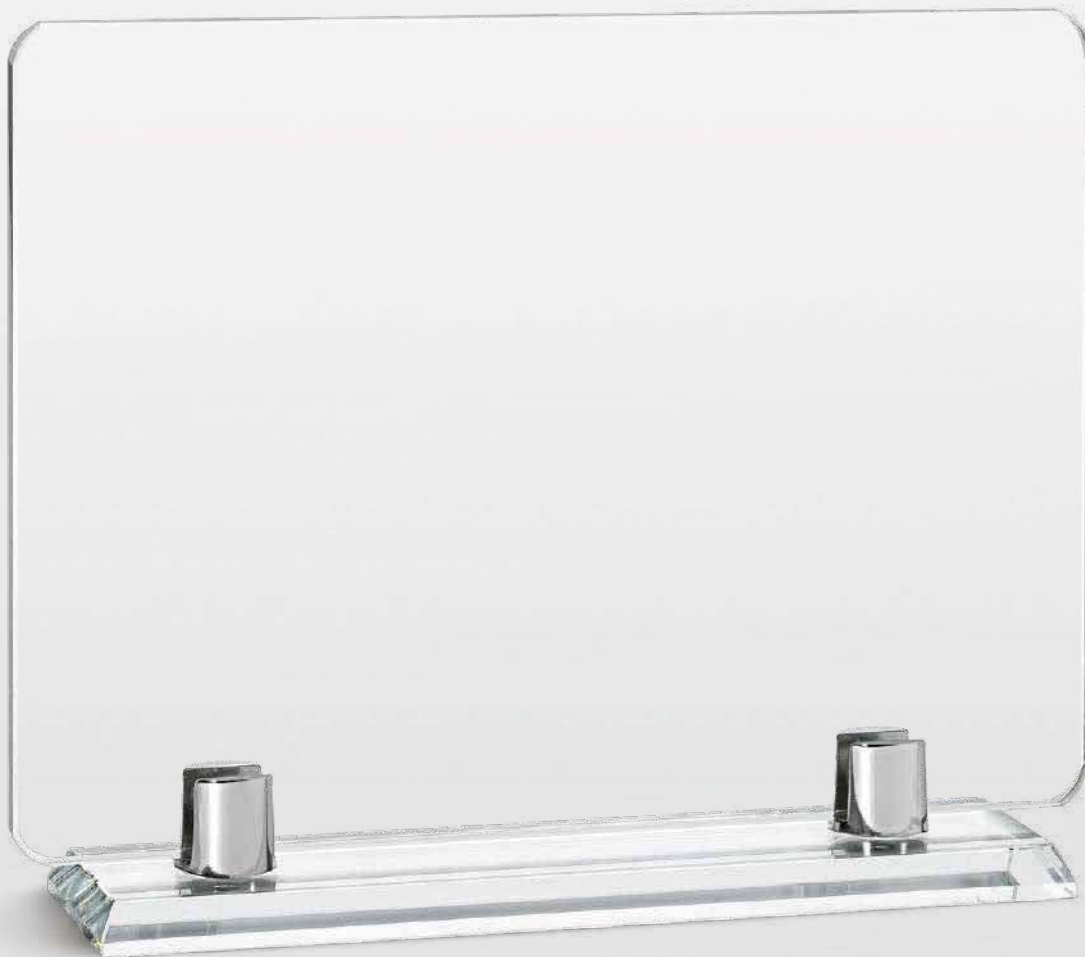

VT 35

Vetro trasparente con base in vetro

Transparent glass with glass base

articolo item	dimensione dimension	spessore thickness	spessore base base thickness	targa plaque	confezione pack	personalizzazioni customizations	fissaggio fixing
VT 35 G	22,5x17,5 cm	6 mm	12 mm	12x17 cm	1-10 pz / pcs	stampa UV	
VT 35 M	20x15 cm	6 mm	12 mm	10x15 cm	1-10 pz / pcs	stampa transfer	
VT 35 P	18x13 cm	6 mm	12 mm	9x12 cm	1-10 pz / pcs	targa stampata marcatatura laser CO₂