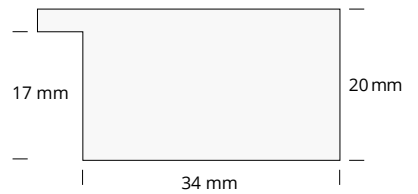

Cornici in legno per targhe NEW

Wooden frames for plaques

NUOVA SEZIONE
NEW SECTION

articolo item	pannelli disponibili internal panel	misura esterna external size	misura interna pass singolo int. size single pass	targa consigliata* suggested plaque*
CNR 210/1		35x31 cm	19x15 cm	10x15 cm
CNR 210/2	(P) pass singolo	39x33 cm	23x17 cm	12x17 cm
CNR 210/3	(R) pass singolo interno raso	42x36 cm	26x20 cm	14,5x19,5 cm
CNR 210/4		46x40 cm	30x24 cm	17x24 cm