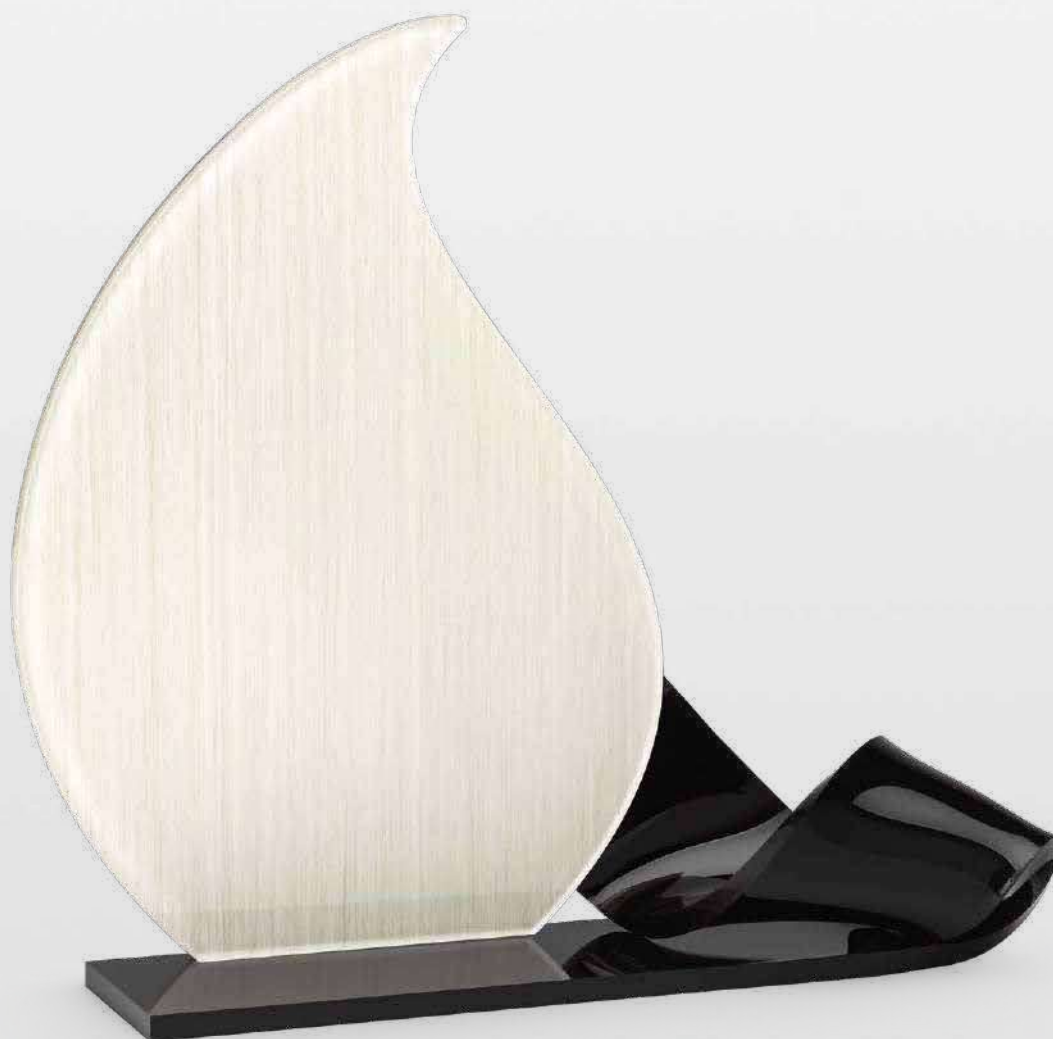

MCR 42 VP

MCR 42 BP

Scatola regalo
Gift box

**CV 10 - Cofanetto velluto
blu e raso su richiesta**
CV 10 - Blue velvet and satin
casket on request

MCR 42 LN

Trofei in metacrilato colorato

Colored methacrylate awards