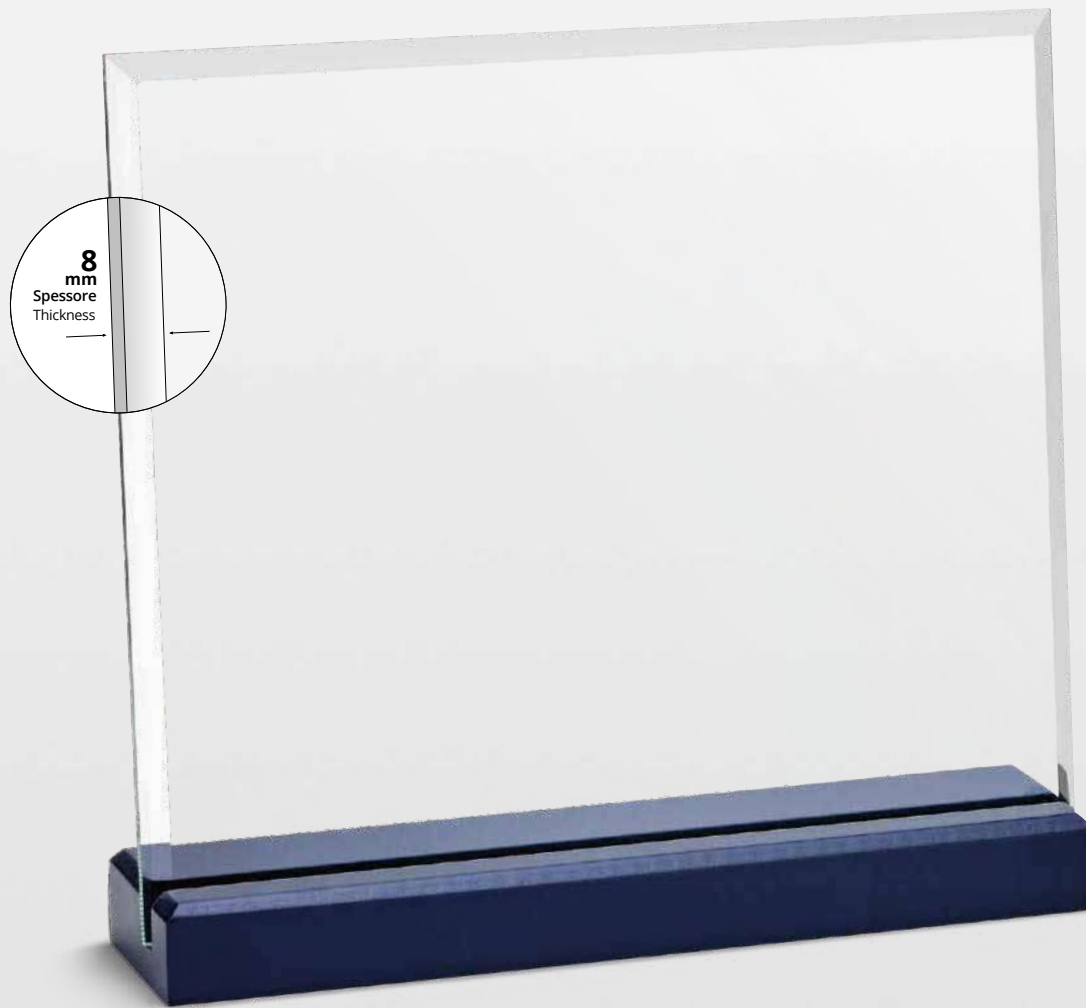

Stampa sublimatica su vetro
Sublimation printing on glass

Base rimovibile
Removable base

Scatola regalo
Gift box

CRI 1400

Vetro trasparente con base in legno

Transparent glass with wooden base

articolo item	dimensione dimension	spessore thickness	spessore base base thickness	targa plaque	confezione pack	personalizzazioni customizations	fissaggio fixing
CRI 1402 N	26x23 cm	8 mm	25 mm	14,5x19,5 cm	1-10 pz / pcs	stampa UV	
CRI 1401 N	23,5x20,5 cm	8 mm	25 mm	12x17 cm	1-10 pz / pcs	stampa transfer	
CRI 1400 N	21,5x18,5 cm	8 mm	25 mm	10x15 cm	1-10 pz / pcs	targa stampata marcatura laser CO ₂	