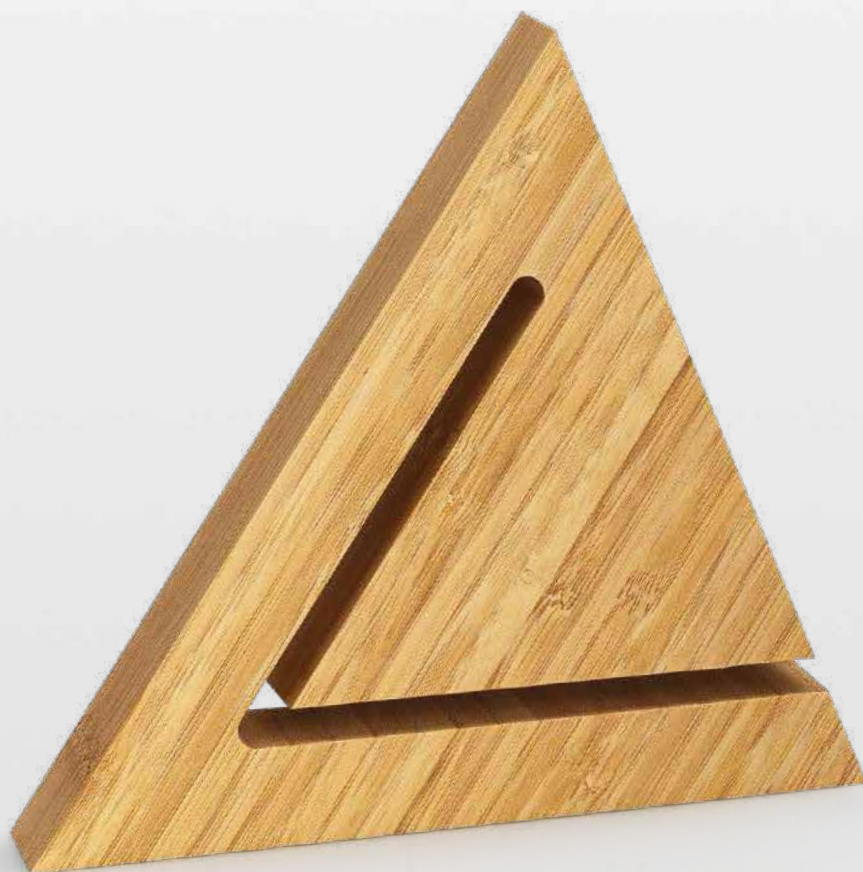

BAW 7

mlab
awards series

Trofeo in bamboo NEW

Bamboo award

articolo item	dimensione dimension	spessore thickness	confezione pack	personalizzazioni customizations
BAW 7	18,5x17 cm	25 mm	1 pz / pc	stampa UV stampa transfer marcatura laser CO₂