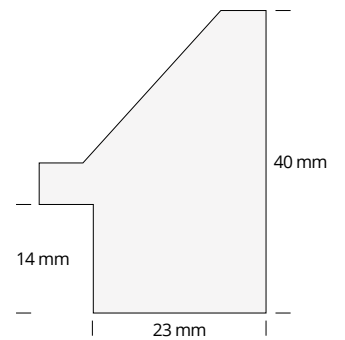

Sezione cornice dimensioni reali
Frame section real sizes