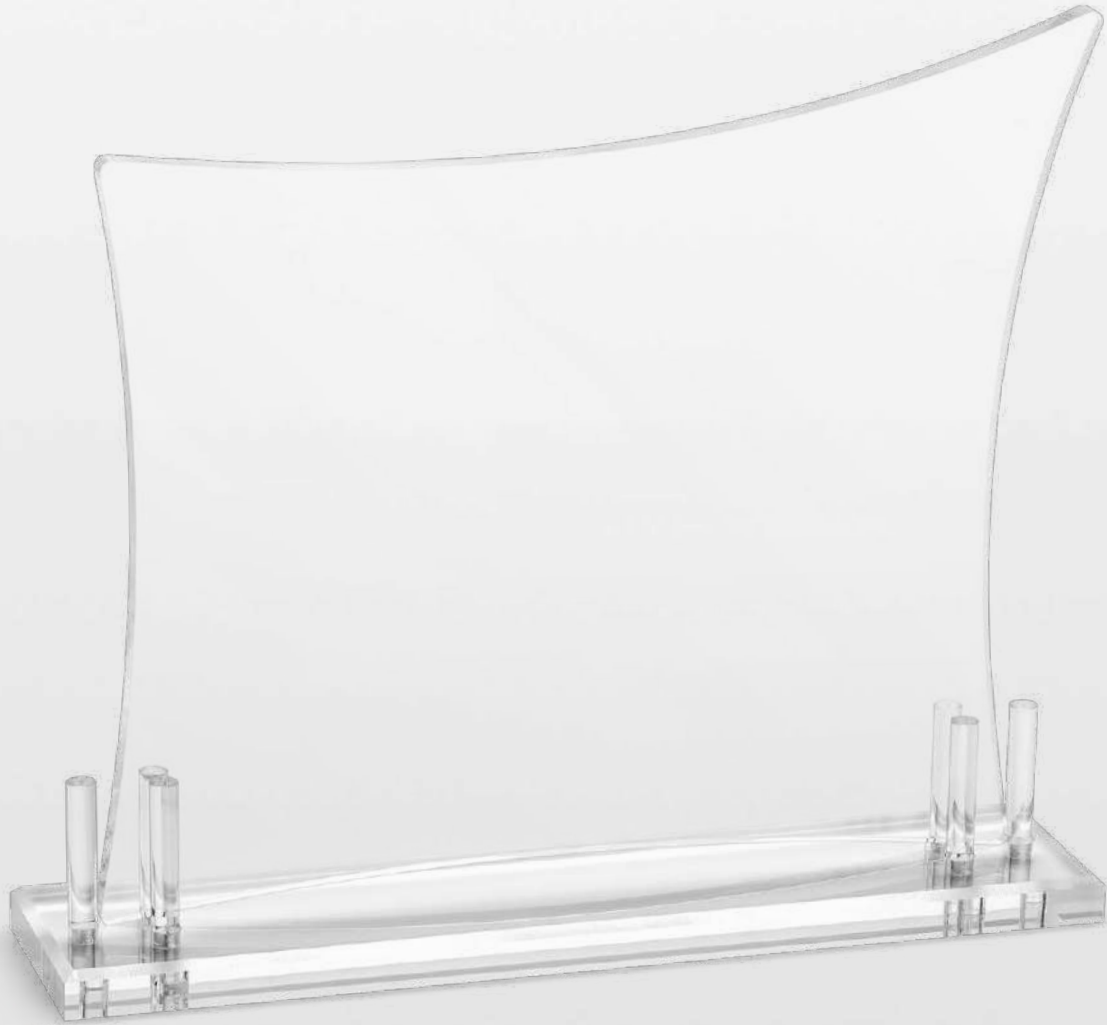

MCR 41 TT

Trofeo in metacrilato trasparente

Transparent methacrylate award

articolo item	dimensione dimension	spessore thickness	spessore base base thickness	targa plaque	confezione pack	personalizzazioni customizations	fissaggio fixing
MCR 41 TT	22x19 cm	6 mm	10 mm	10x15 cm	1 pz / pc	stampa UV stampa transfer targa stampata	incastro joint