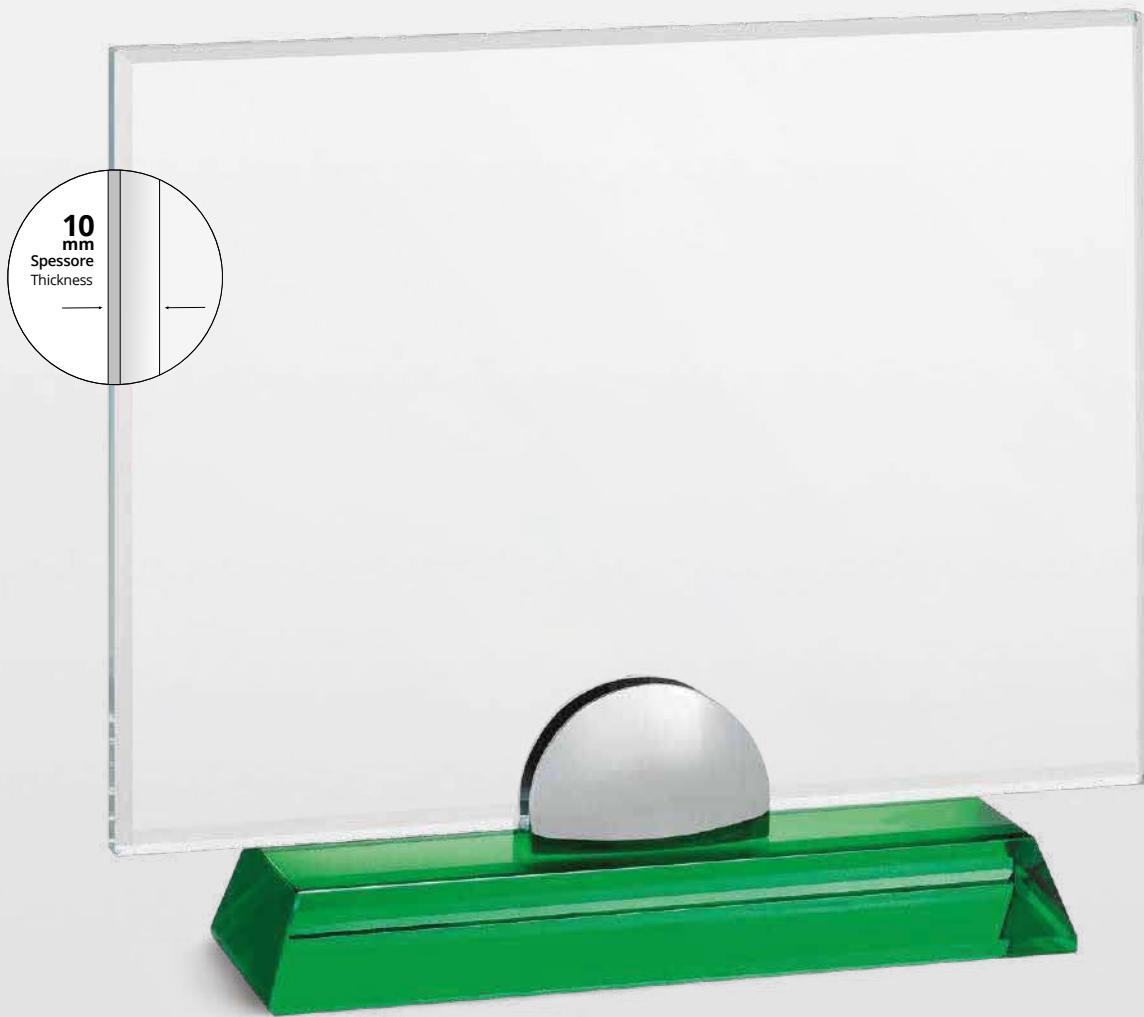

Stampa UV su vetro
UV printing on glass

Base rimovibile
Removable base

Scatola regalo
Gift box

VS 22

Vetro trasparente con base in vetro colorata

Transparent glass with colored glass base

NUOVI CODICI ARTICOLI
NEW ITEMS CODES