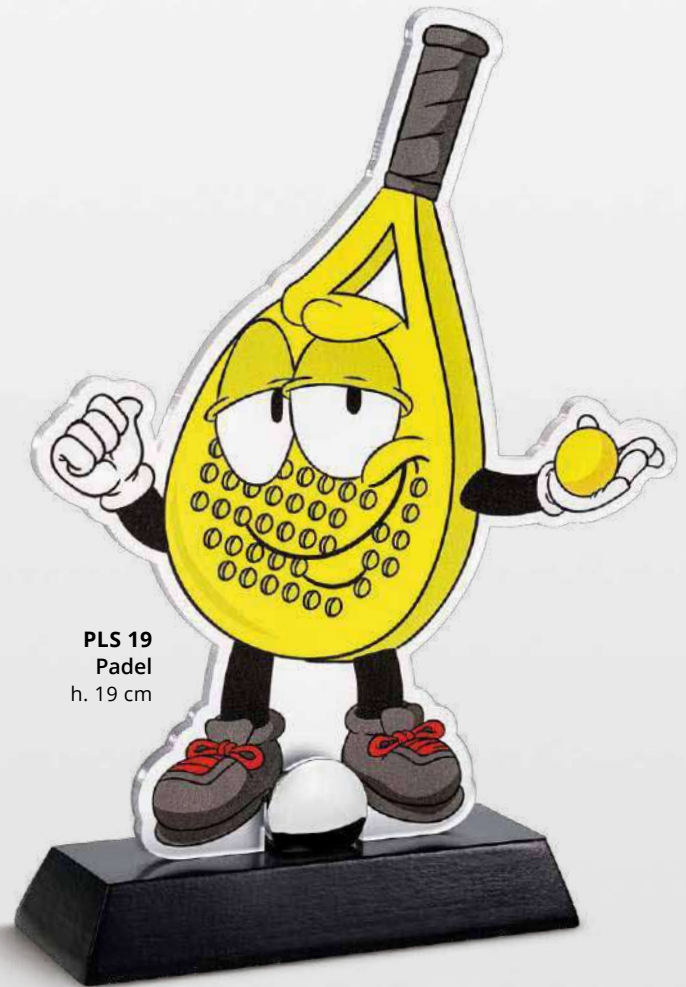

Targhetta applicabile sulla base
Plate applicable on the base

PLS 07
Snowboard
h. 19 cm

PLS 09
Nuoto / Swimming
h. 19 cm

PLS 11
Rugby
h. 19 cm

PLS 12
Ciclismo / Cycling
h. 19 cm

PLS 15
Atletica maschile
Male athletics
h. 19 cm