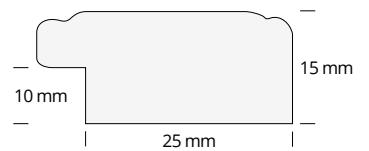

articolo item	pannelli disponibili internal panel	misura esterna external size	misura interna pass singolo int. size single pass	misura interna pannello intero int. size single panel	targa consigliata* suggested plaque*
CNR 80/1	(S) pass singolo	29x24 cm	10x15 cm	24x19 cm	10x15 cm
CNR 80/2		31x26 cm	12x17 cm	26x21 cm	12x17 cm
CNR 80/3	(i) pannello intero	33,5x29,5 cm	14,5x19,5 cm	28x24 cm	14,5x19,5 cm
CNR 80/4		37x31 cm	17x24 cm	33x27 cm	17x24 cm