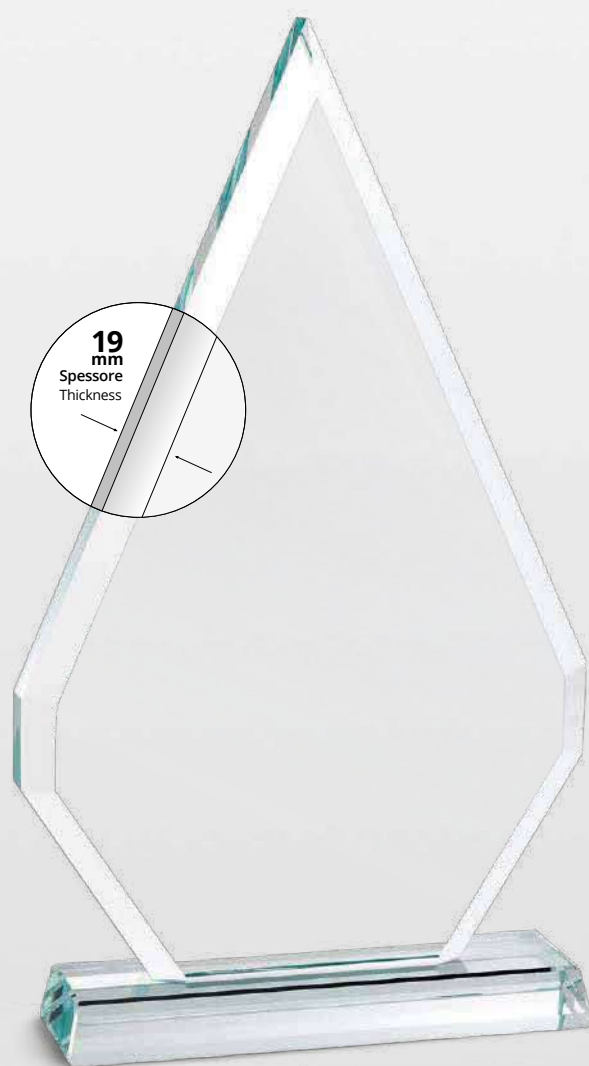

VS 70 T

Trofei in vetro NEW

Glass awards

articolo item	dimensione dimension	spessore thickness	spessore base base thickness	disco disc	confezione pack	personalizzazioni customizations	fissaggio fixing
VS 70 T	17x30 cm	19 mm	20 mm	Ø 12 cm	1-6 pz / pcs	stampa UV	
VS 70 B	17x30 cm	19 mm	20 mm	Ø 12 cm	1-6 pz / pcs	stampa transfer	
VS 70 V	17x30 cm	19 mm	20 mm	Ø 12 cm	1-6 pz / pcs	disco stampato marcatura laser CO₂