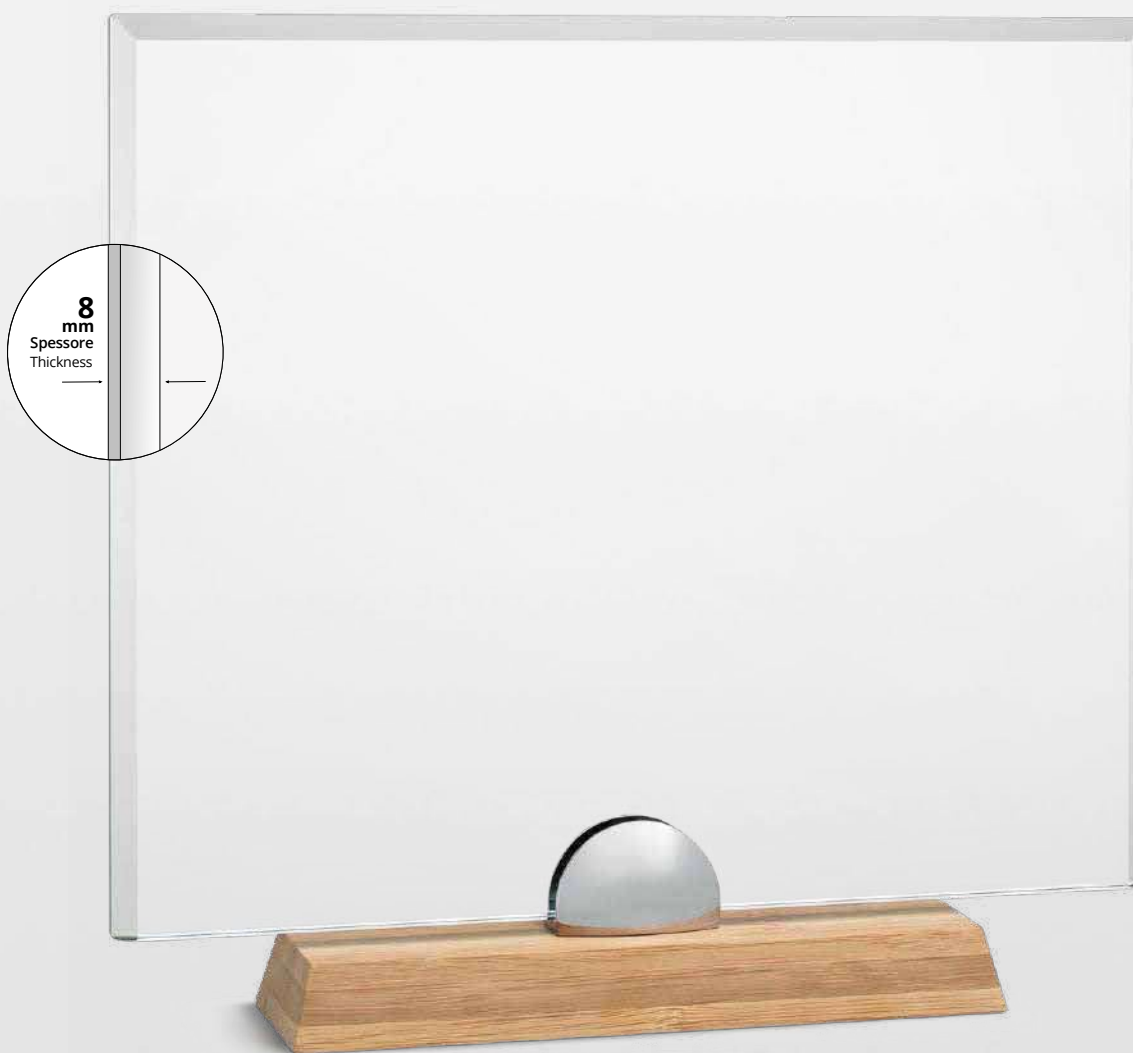

VT 40

Vetro trasparente con base in bamboo

Transparent glass with bamboo base

articolo item	dimensione dimension	spessore thickness	spessore base base thickness	targa plaque	confezione pack	personalizzazioni customizations	fissaggio fixing
VT 40 G	26x24,5 cm	8 mm	20 mm	14,5x19,5 cm	1-10 pz / pcs	stampa UV	
VT 40 M	23,5x22 cm	8 mm	20 mm	12x17 cm	1-10 pz / pcs	stampa transfer	
VT 40 P	21,5x20 cm	8 mm	20 mm	10x15 cm	1-10 pz / pcs	targa stampata marcatura laser CO₂