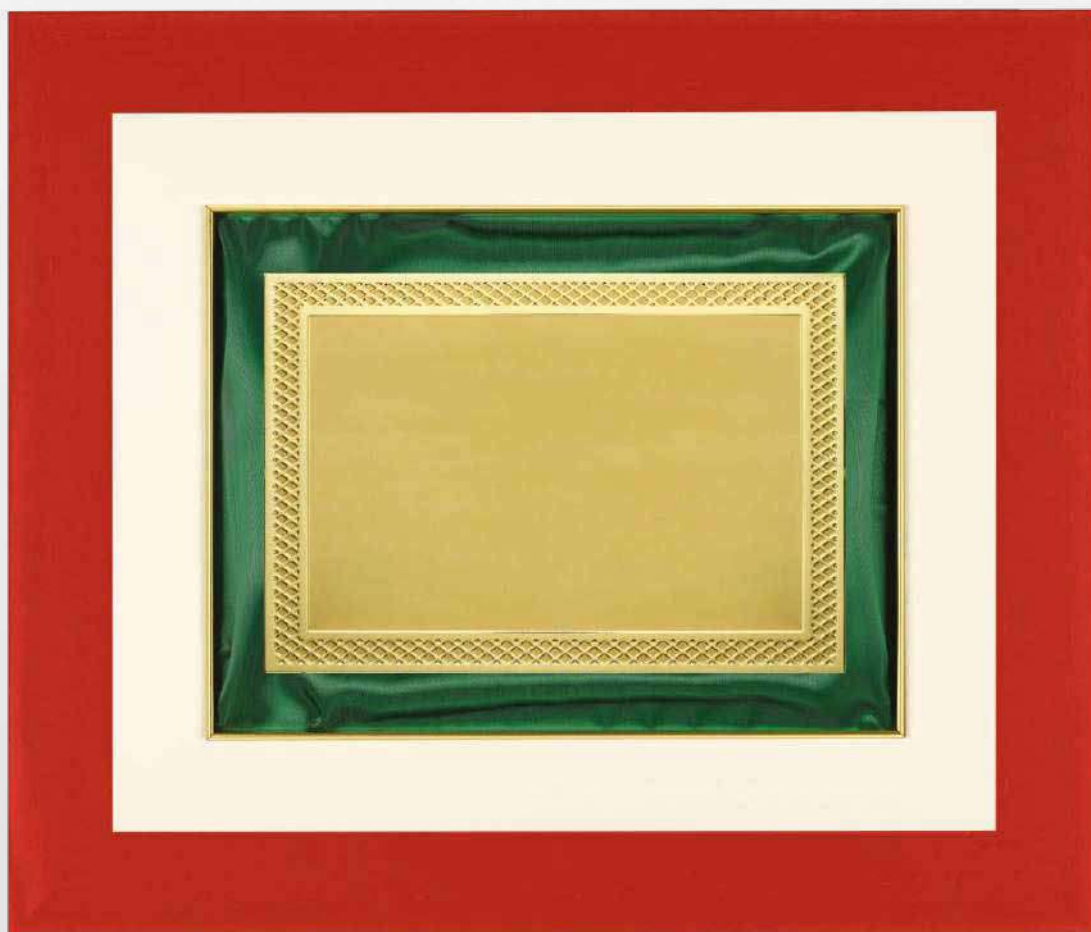

CNR 220

Cornici in legno per targhe NEW

Wooden frames for plaques

NUOVA SEZIONE
NEW SECTION

articolo item	pannelli disponibili internal panel	misura esterna external size	misura interna pass singolo int. size single pass	targa consigliata* suggested plaque*
CNR 220/1		35x31 cm	19x15 cm	10x15 cm
CNR 220/2	(P) pass singolo	39x33 cm	23x17 cm	12x17 cm
CNR 220/3	(R) pass singolo interno raso	42x36 cm	26x20 cm	14,5x19,5 cm
CNR 220/4		46x40 cm	30x24 cm	17x24 cm