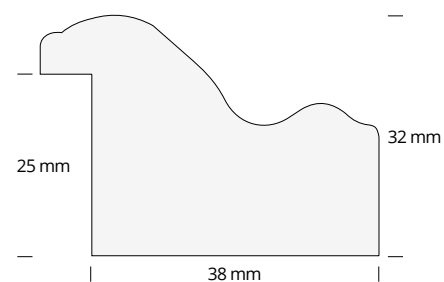

Sezione cornice dimensioni reali
Frame section real sizes