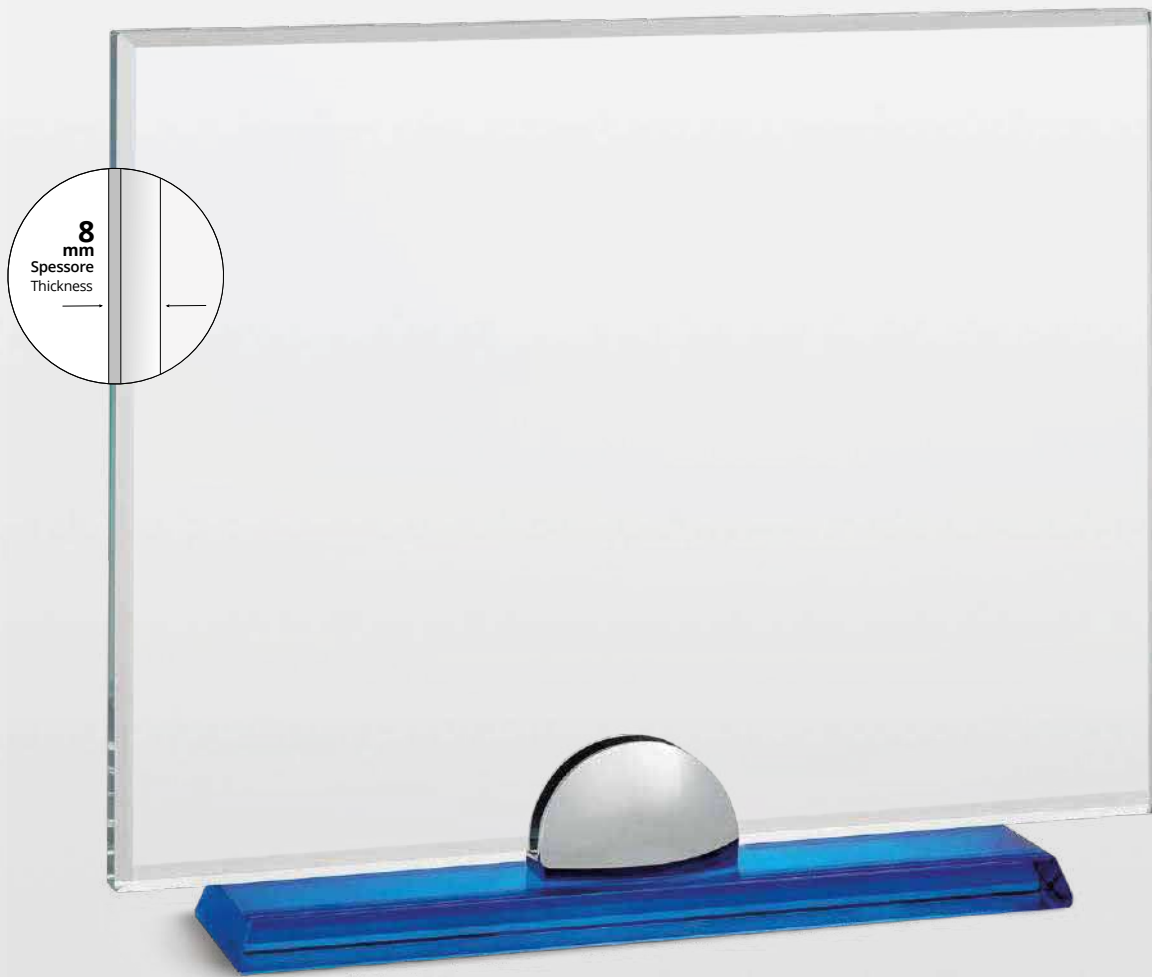

VT 39

Vetro trasparente con base in vetro colorata

Transparent glass with colored glass base

articolo item	dimensione dimension	spessore thickness	spessore base base thickness	targa plaque	confezione pack	personalizzazioni customizations	fissaggio fixing
VT 39 G	26x23,5 cm	8 mm	12 mm	14,5x19,5 cm	1-10 pz / pcs	stampa UV	
VT 39 M	23,5x21 cm	8 mm	12 mm	12x17 cm	1-10 pz / pcs	stampa transfer	
VT 39 P	21,5x19 cm	8 mm	12 mm	10x15 cm	1-10 pz / pcs	targa stampata marcatura laser CO₂